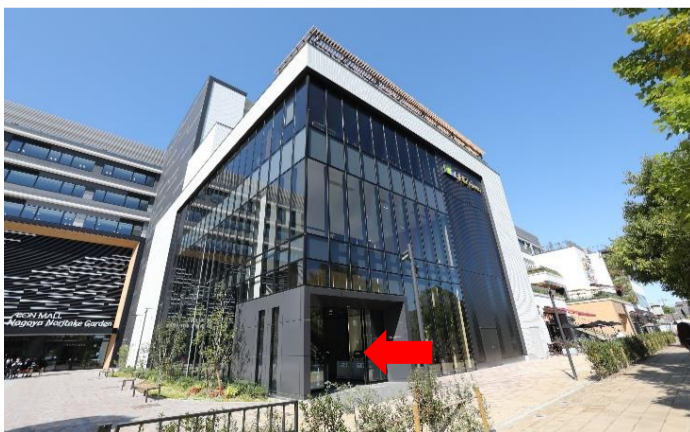

名古屋外国語大学 名駅キャンパス 「アクセスマップ」

「栄生(さこう)」駅 (徒歩10分)

- ① 駅を出てすぐ右折し南東へ約300m直進
- ② 「則武新町四」の信号を左折後約600m直進
- ③ 「西藪下」交差点を左折

「浅間町(せんげんちょう)」駅 (徒歩15分)

- ① 3番出口から南へ約400m直進
- ② 「幅下一丁目」交差点を右折し約600m直進
- ③ 「西藪下」交差点を左折

「亀島」駅 (徒歩6分)

- ① 2番出口を出てすぐ左(東方向)の新幹線高架をくぐり、約300m直進
- ② 2つ目の「輪ノ内町」交差点を左折

「名古屋」駅 (徒歩12分)

- ① 桜通口側から北へ約600m直進
- ② ルーセントタワーすぐの「牛島町」交差点を右斜め方向約300m直進

「BIZrium」6階が、名駅キャンパスです。
ここからお入りください。

併設する「イオンモール」には、馴染みのお店から
名古屋初出店舗まで多数揃っています。